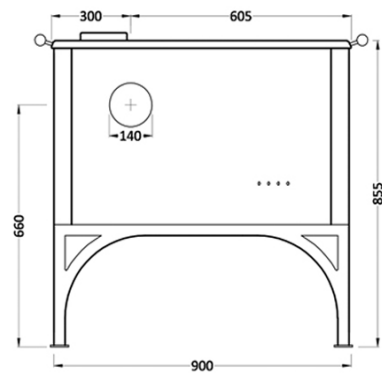

## Colore rifiniture

Grigio

Bianco

Rosso Bordeaux

Beige

Inox spazzolato

A richiesta: - versione con uscita fumi sinistra

<b>dimensioni BxHxP (mm)</b>	905x855x600 senza corrimano 1020x855x660 con corrimano
<b>peso (kg)</b>	120
<b>boccafuoco BxHxP (mm)</b>	205x205x460
<b>forno BxHxP (mm)</b>	335x245x410 acciaio inox spazzolato
<b>corrimano (di serie)</b>	in acciaio inox spazzolato
<b>uscita fumi (di serie)</b>	superiore dx ghiera in ghisa Ø mm 140
<b>uscita fumi (a richiesta)</b>	superiore sx posteriore o laterale dx o sx Ø mm 140
<b>maniglie</b>	acciaio cromato
<b>piastra</b>	in ghisa con cerchi di grosso spessore
<b>rendimento (%)</b>	88,3
<b>potenza termica nominale (kW)</b>	7,7
<b>normativa europea</b>	EN 13240

## piastrellata

versione con uscita fumi solo destra

Colore rifiniture con inserti

Beige / Beige

Grigio / Cuoio

Rosso Bordeaux (maiolica)

Beige (maiolica)

dimensioni BxHxP (mm)	905x855x600 senza corrimano 1020x855x660 con corrimano
peso (kg)	120
boccafuoco BxHxP (mm)	205x215x460
forno BxHxP (mm)	335x245x410 acciaio inox
corrimano (di serie)	in acciaio inox spazzolato
uscita fumi (di serie)	superiore dx ghiera in ghisa Ø mm 140
uscita fumi (a richiesta)	posteriore o laterale dx Ø mm 140
maniglie	acciaio cromato
piastra	in ghisa con cerchi di grosso spessore
rendimento (%)	88,3
potenza termica nominale (kW)	7,7
normativa europea	EN 13240