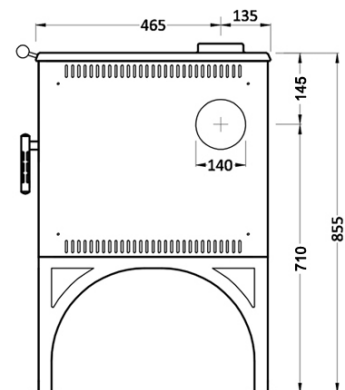

## Colore rifiniture

Grigio

Bianco

Rosso Bordeaux

Beige

Inox spazzolato

A richiesta: - versione con uscita fumi sinistra

<b>dimensioni BxHxP (mm)</b>	905x855x600 senza corrimano 1020x855x660 con corrimano
<b>peso (kg)</b>	120
<b>boccafuoco BxHxP (mm)</b>	205x205x460
<b>forno BxHxP (mm)</b>	335x245x410 acciaio inox spazzolato
<b>corrimano (di serie)</b>	in acciaio inox spazzolato
<b>uscita fumi (di serie)</b>	superiore dx ghiera in ghisa Ø mm 140
<b>uscita fumi (a richiesta)</b>	superiore sx posteriore o laterale dx o sx Ø mm 140
<b>maniglie</b>	acciaio cromato
<b>piastra</b>	in ghisa con cerchi di grosso spessore
<b>rendimento (%)</b>	88,3
<b>potenza termica nominale (kW)</b>	7,7
<b>normativa europea</b>	EN 13240

## piastrellata

versione con uscita fumi solo destra

Colore rifiniture con inserti

Beige / Beige

Grigio / Cuoio

Rosso Bordeaux (maiolica)

Beige (maiolica)

dimensioni BxHxP (mm)	905x855x600 senza corrimano 1020x855x660 con corrimano
peso (kg)	120
boccafuoco BxHxP (mm)	205x215x460
forno BxHxP (mm)	335x245x410 acciaio inox
corrimano (di serie)	in acciaio inox spazzolato
uscita fumi (di serie)	superiore dx ghiera in ghisa Ø mm 140
uscita fumi (a richiesta)	posteriore o laterale dx Ø mm 140
maniglie	acciaio cromato
piastra	in ghisa con cerchi di grosso spessore
rendimento (%)	88,3
potenza termica nominale (kW)	7,7
normativa europea	EN 13240