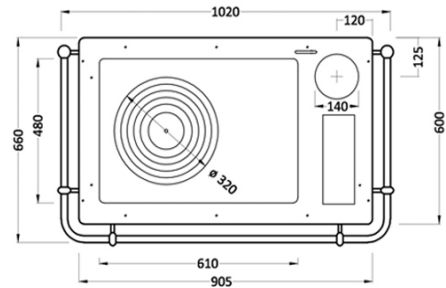

## Colore rifiniture

Grigio

Bianco

Rosso Bordeaux

Beige

Inox spazzolato

A richiesta: - versione con uscita fumi sinistra

<b>dimensioni BxHxP (mm)</b>	905x855x600 senza corrimano 1020x855x660 con corrimano
<b>peso (kg)</b>	120
<b>boccafuoco BxHxP (mm)</b>	205x205x460
<b>forno BxHxP (mm)</b>	335x245x410 acciaio inox spazzolato
<b>corrimano (di serie)</b>	in acciaio inox spazzolato
<b>uscita fumi (di serie)</b>	superiore dx ghiera in ghisa Ø mm 140
<b>uscita fumi (a richiesta)</b>	superiore sx posteriore o laterale dx o sx Ø mm 140
<b>maniglie</b>	acciaio cromato
<b>piastra</b>	in ghisa con cerchi di grosso spessore
<b>rendimento (%)</b>	88,3
<b>potenza termica nominale (kW)</b>	7,7
<b>normativa europea</b>	EN 13240

## piastrellata

versione con uscita fumi solo destra

Colore rifiniture con inserti

Beige / Beige

Grigio / Cuoio

Rosso Bordeaux (maiolica)

Beige (maiolica)

dimensioni BxHxP (mm)	905x855x600 senza corrimano 1020x855x660 con corrimano
peso (kg)	120
boccafuoco BxHxP (mm)	205x215x460
forno BxHxP (mm)	335x245x410 acciaio inox
corrimano (di serie)	in acciaio inox spazzolato
uscita fumi (di serie)	superiore dx ghiera in ghisa Ø mm 140
uscita fumi (a richiesta)	posteriore o laterale dx Ø mm 140
maniglie	acciaio cromato
piastra	in ghisa con cerchi di grosso spessore
rendimento (%)	88,3
potenza termica nominale (kW)	7,7
normativa europea	EN 13240