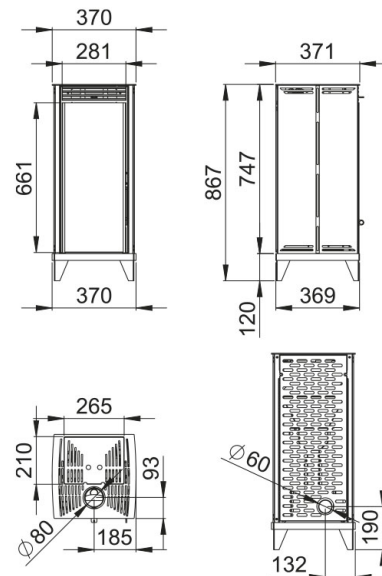

## Caratteristiche

- Sistema Dupla Combustão
- Sistema Dual Camera
- Sistema di vetro pulito
- Modello progettato per un facile accesso alla manutenzione
- Sistema anti-ritorno di fiamma
- Valvola di sovrappressione della camera
- Potenza max: 6kw
- Potenza (Kw) max-min: 5-3kw
- Rendimento (%): 83-89%
- Consumo max-min (kg/h): 1,5-0,9kg/h
- Volume riscaldabile (m3): 125m3
- Capacità di deposito (Kg): 7,5kg
- Interno metallico
- Autonomia (h) (min-max): 5-7h
- Peso (Kg): 65kg
- Diametro di uscita di fumi (mm): 80mm
- Diametro di aspirazione di aria (mm): 60mm