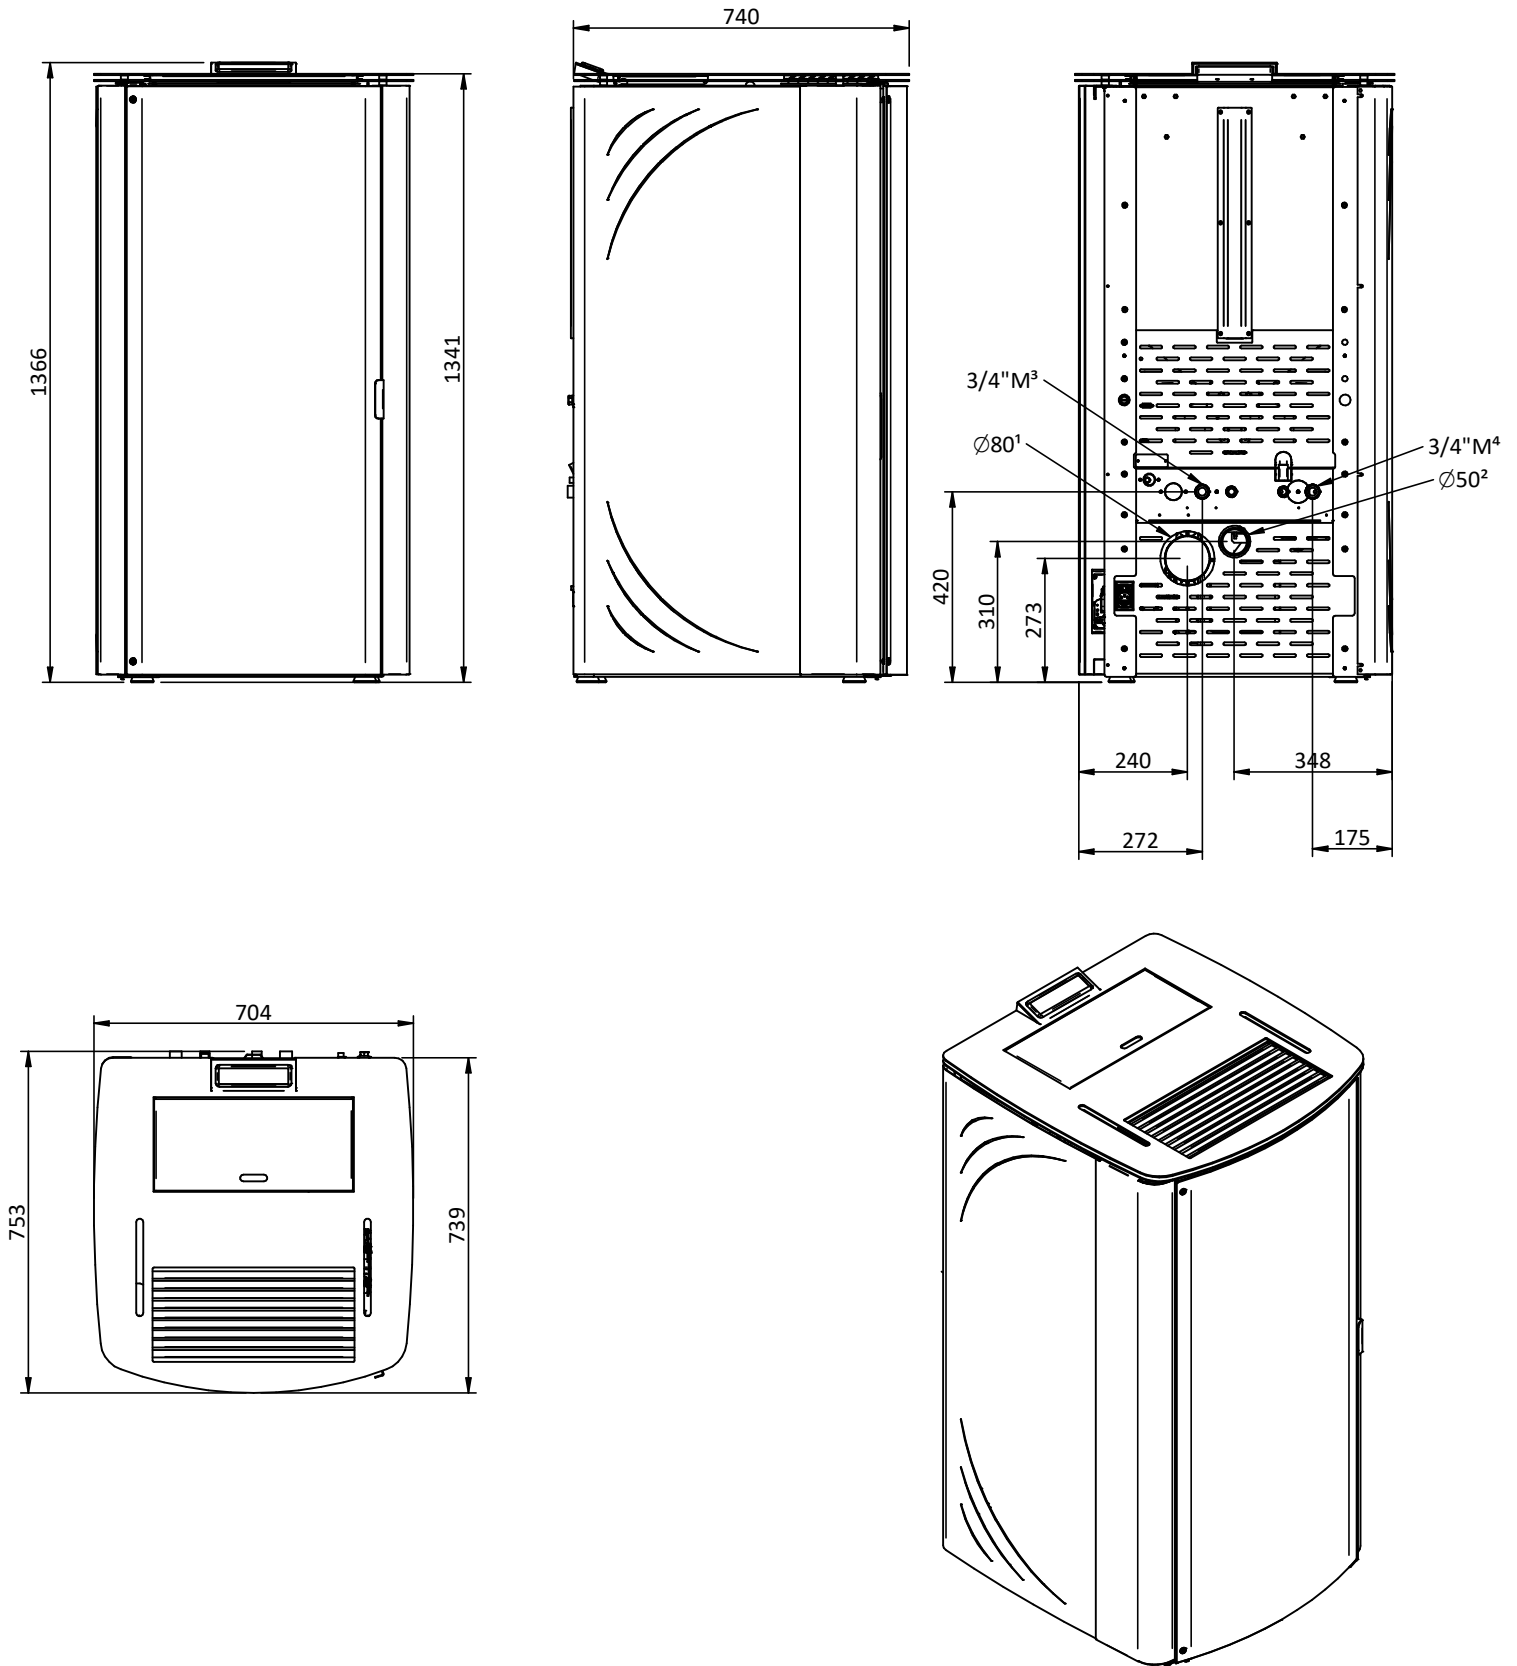

NUX - ACCIAIO - TRADITIONAL 28-32-34 IDRO DOUBLE DOOR

rev. R00

1. USCITA FUMI / SMOKE EXHAUST 2. ARIA / AIR 3. MANDATA / DELIVER 4. RITORNO / RETURN