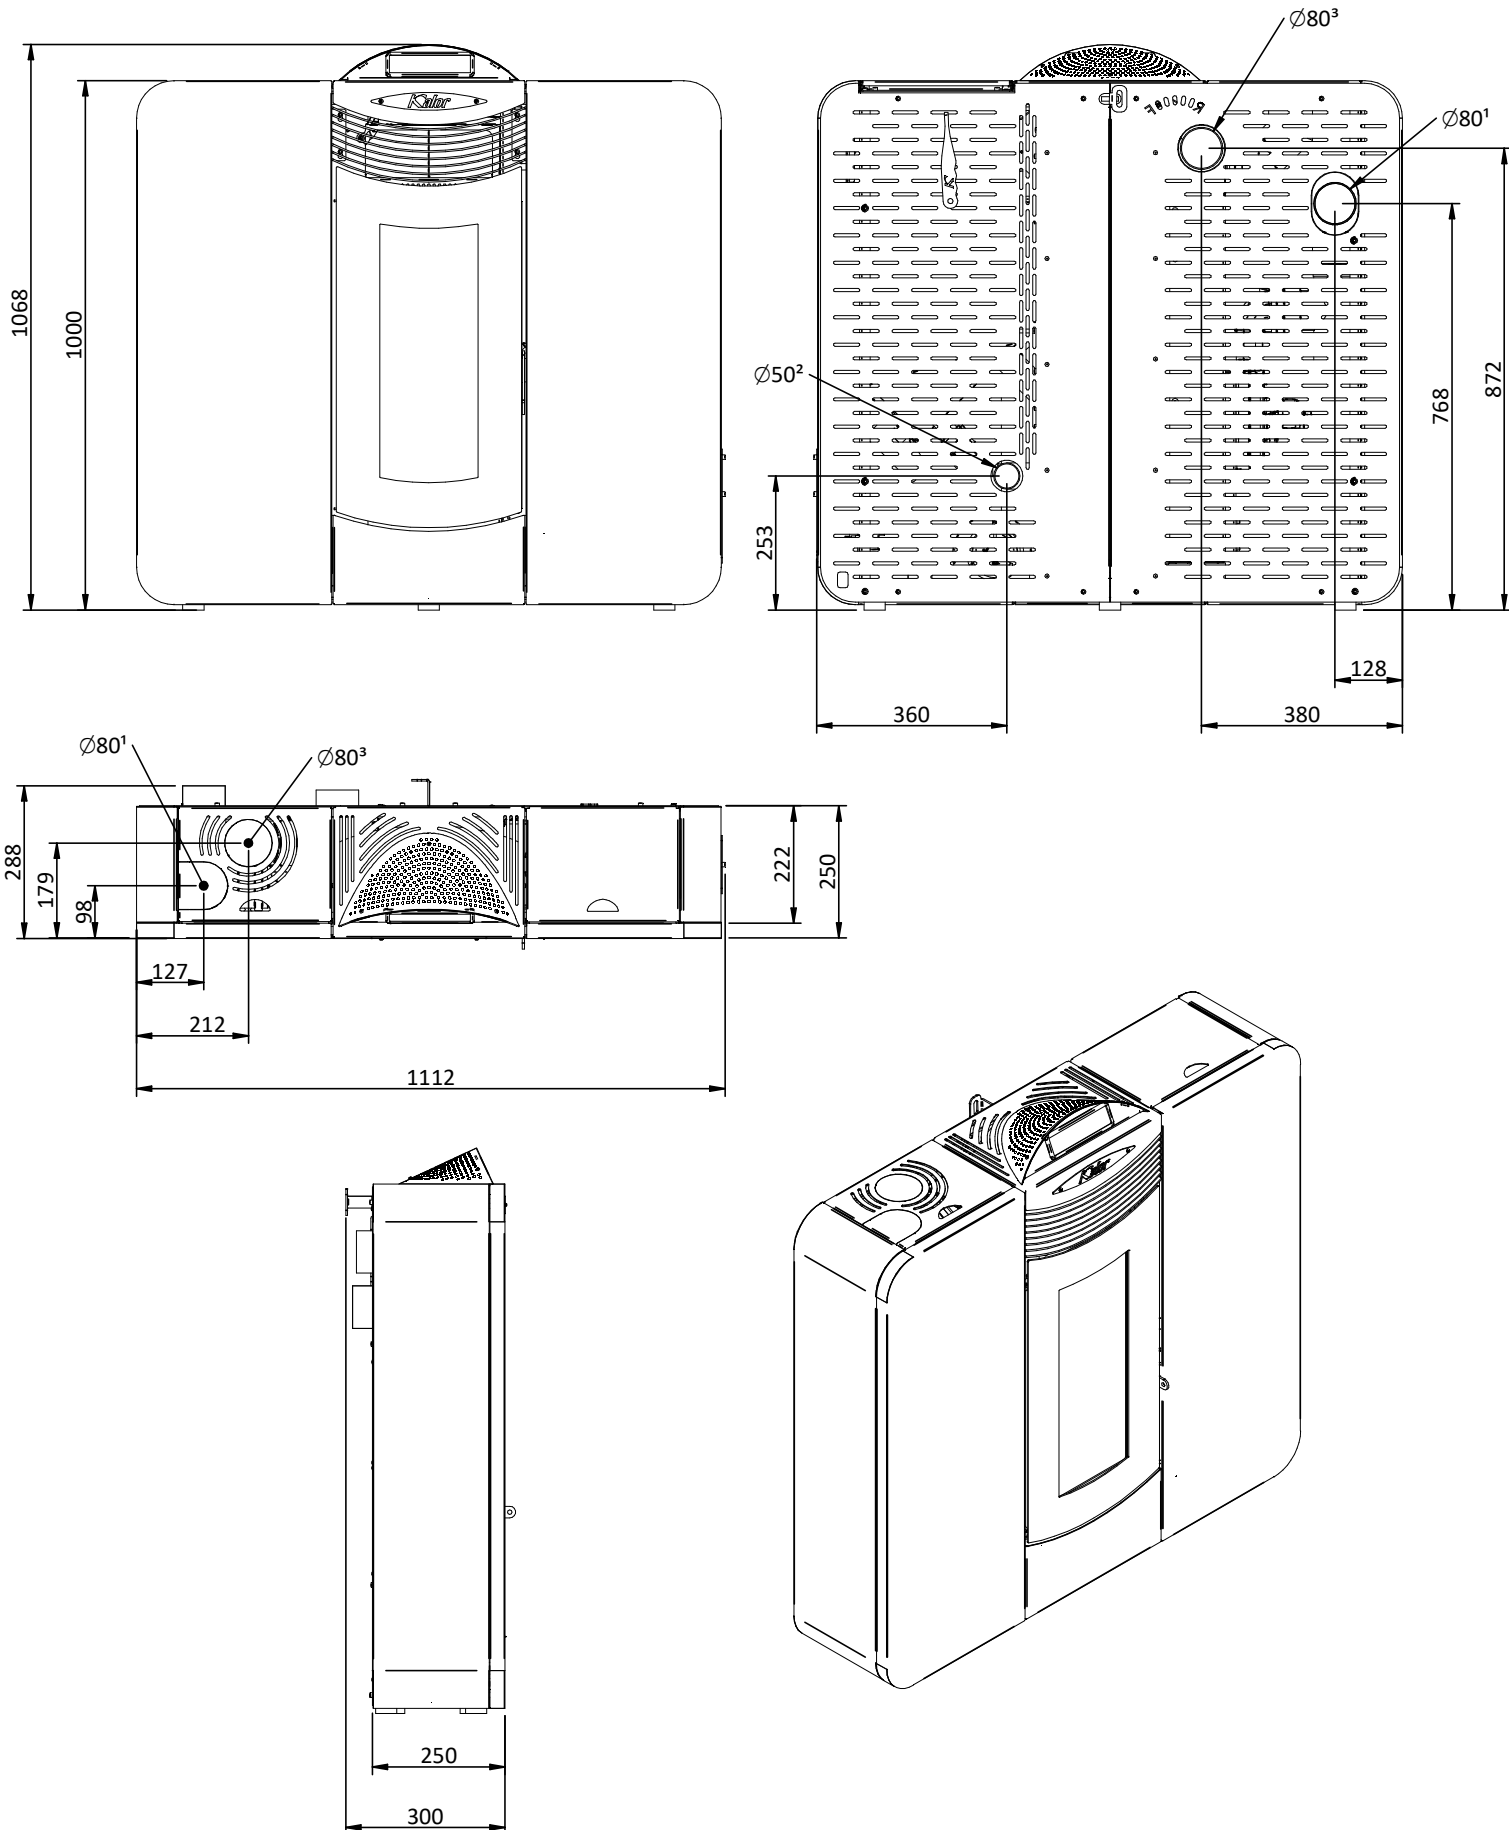

QUADRA 12C

rev. R00

1. USCITA FUMI / SMOKE EXHAUST 2. ARIA / AIR