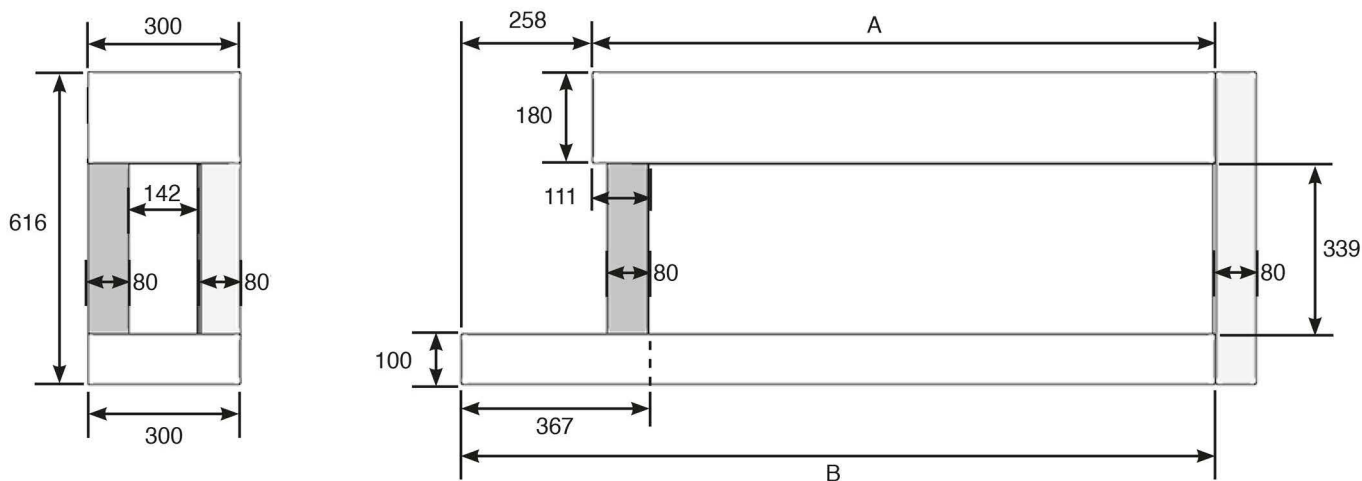

Dimensioni - installazione centrale

unità di misura in mm

	70W	110W
A	934	1334
B	1440	1840

Dimensioni - installazione decentrata

unità di misura in mm

	70W	110W
A	825	1225
B	1083	1483

Importatore esclusivo per l'Italia