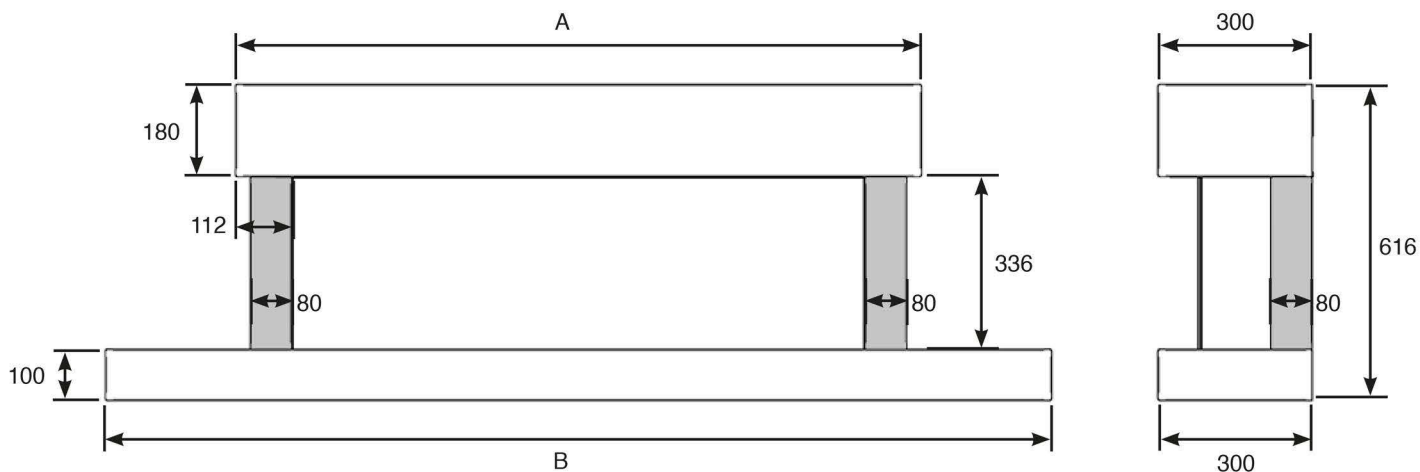

Dimensioni - installazione centrale

unità di misura in mm

	70W	110W
A	934	1334
B	1440	1840

Dimensioni - installazione decentrata

unità di misura in mm

	70W	110W
A	825	1225
B	1083	1483

Importatore esclusivo per l'Italia