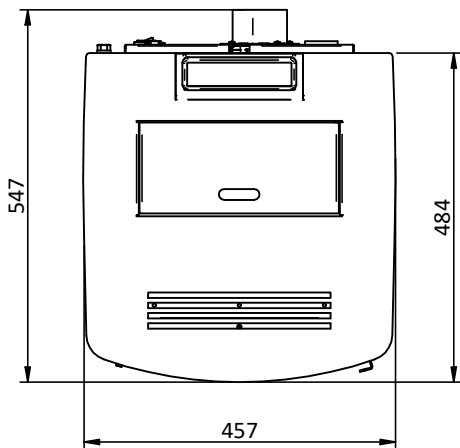

NUX 14 / ACCIAIO 14 / TRADITIONAL 14 IDRO DOUBLE DOOR

rev. R00

1. USCITA FUMI / SMOKE EXHAUST 2. ARIA / AIR 3. MANDATA / DELIVERY 4. RITORNO / RETURN