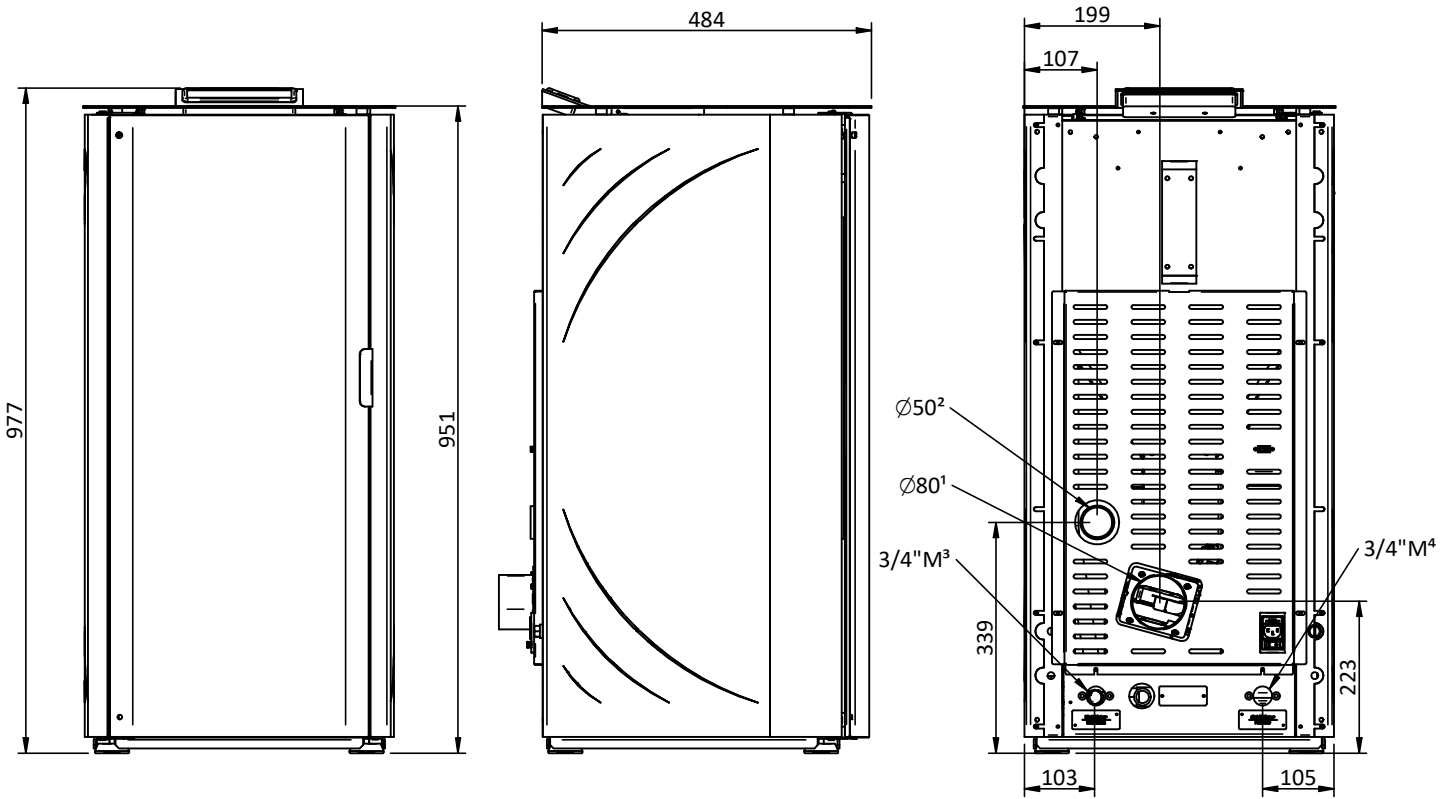

NUX 14 / ACCIAIO 14 / TRADITIONAL 14 IDRO DOUBLE DOOR

rev. R00

1. USCITA FUMI / SMOKE EXHAUST 2. ARIA / AIR 3. MANDATA / DELIVERY 4. RITORNO / RETURN