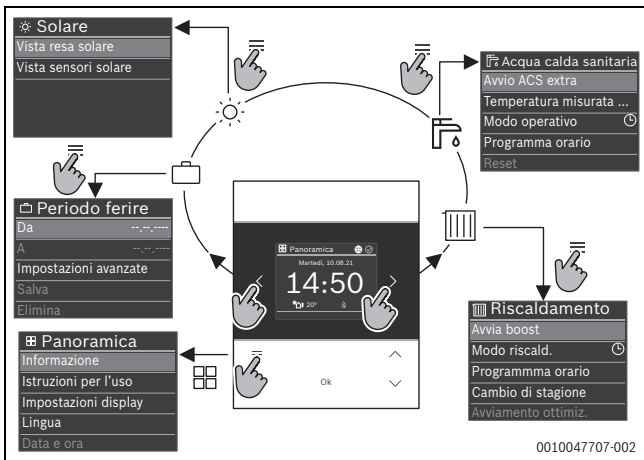

Unità di servizio  
RC200.2

**Buderus**

Leggere attentamente prima dell'uso.

## 1 Navigazione nei menu

Le funzioni di RC200.2 sono raggruppate per area tematica in diversi menu.

A seconda della configurazione dell'impianto è possibile che non vengano visualizzati tutti i menu.

- Utilizzare i tasti < e > per cambiare fra i menu:  
< **Panoramica** >> **Riscaldamento** >< ... >< **Ferie** >
- Con il tasto ≡ richiamare le impostazioni **specifiche** del **menu al momento selezionato** (ad es. Avvio ACS extra o Modo operativo nel menu Acqua calda sanit.).

- Utilizzare i tasti ∨ e ∧ per modificare i valori e selezionare le impostazioni.
- Confermare con **Ok** i valori, la selezione e le impostazioni.
- Premere il tasto ↵ per uscire dalle impostazioni.

I valori lampeggianti possono essere modificati con i tasti ∨ e ∧ .

## 2 Panoramica elementi di servizio e visualizzazioni

- [1] Nome del menu
- [2] Menu successivo
- [3] Aumenta valore / Navigazione nelle impostazioni
- [4] Riduci valore / Navigazione nelle impostazioni
- [5] Conferma valore / Selezione impostazioni
- [6] Esci dalle impostazioni del menu / Indietro
- [7] Visualizza impostazioni del menu
- [8] Visualizzazione della posizione del menu
- [9] Menu precedente
- [10] Visualizzazione principale