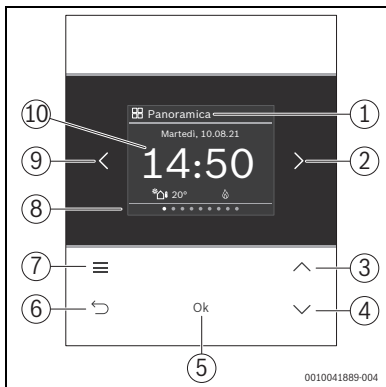

## 1 Navigazione nei menu

Le funzioni di RC200.2 sono raggruppate per area tematica in diversi menu.

A seconda della configurazione dell'impianto è possibile che non vengano visualizzati tutti i menu.

- Utilizzare i tasti < e > per cambiare fra i menu:  
< **Panoramica** >> **Riscaldamento** >< ... >< **Ferie** >
- Con il tasto ≡ richiamare le impostazioni **specifiche** del **menu al momento selezionato** (ad es. Avvio ACS extra o Modo operativo nel menu Acqua calda sanit.).

- Utilizzare i tasti ∨ e ∧ per modificare i valori e selezionare le impostazioni.
- Confermare con **Ok** i valori, la selezione e le impostazioni.
- Premere il tasto ↵ per uscire dalle impostazioni.

I valori lampeggianti possono essere modificati con i tasti ∨ e ∧ .

## 2 Panoramica elementi di servizio e visualizzazioni

- [1] Nome del menu
- [2] Menu successivo
- [3] Aumenta valore / Navigazione nelle impostazioni
- [4] Riduci valore / Navigazione nelle impostazioni
- [5] Conferma valore / Selezione impostazioni
- [6] Esci dalle impostazioni del menu / Indietro
- [7] Visualizza impostazioni del menu
- [8] Visualizzazione della posizione del menu
- [9] Menu precedente
- [10] Visualizzazione principale